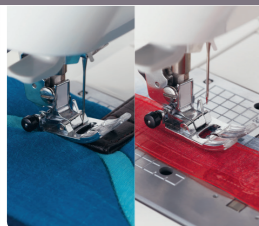

stof / materiaal

BOX Feed

MEEGELEVERDE
 VOETEN:

- A. STANDAARD NAAIVOET
- B. OVERLOCKVOET
- C. RITSVOET
- D. BLINDZOOMVOET
- E. KNOOPGATVOET (HANDMATIG)
- F. KNOOPGATVOET

**DUNNE EN Dikke
 STOFFEN NAAIEN**