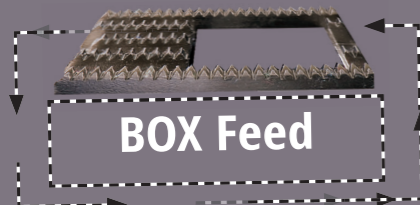

180 GEVARIEERDE STEKEN INCLUSIEF 1 LETTERTYPE

- * Automatische draadknipper
- * Boxfeed transporteur
- * Extra grote werkruimte
- * Automatische naaldinrijger

BOX FEED TRANSPORTSISTEEM VOOR EEN PERFECTE STEEK KWALITEIT

Een normaal transportsysteem maakt een ovale beweging die materiaalkrimp en verschuiven van de stof veroorzaakt.

Het industriële rechthoekig transportsysteem (BOX Feed) maakt langer contact met de stof en zorgt voor een nauwkeurige transportwerking.

stof / materiaal

BOX Feed

MEEGELEVERDE
 VOETEN:

- A. STANDAARD NAAIVOET
- B. OVERLOCKVOET
- C. RITSVOET
- D. BLINDZOOMVOET
- E. KNOOPGATVOET (HANDMATIG)
- F. KNOOPGATVOET

**DUNNE EN Dikke
 STOFFEN NAAIEN**

Bij BOX Feed beweegt de transporteur in rechte lijnen en geeft daardoor een uitstekende steek kwaliteit bij lichte en zware materialen.

**HELDERE
 LED-VERLICHTING**

Prettiger en veiliger naaien dankzij de super heldere LED-verlichting. LED-verlichting is zuiniger en geeft geen warmte af.